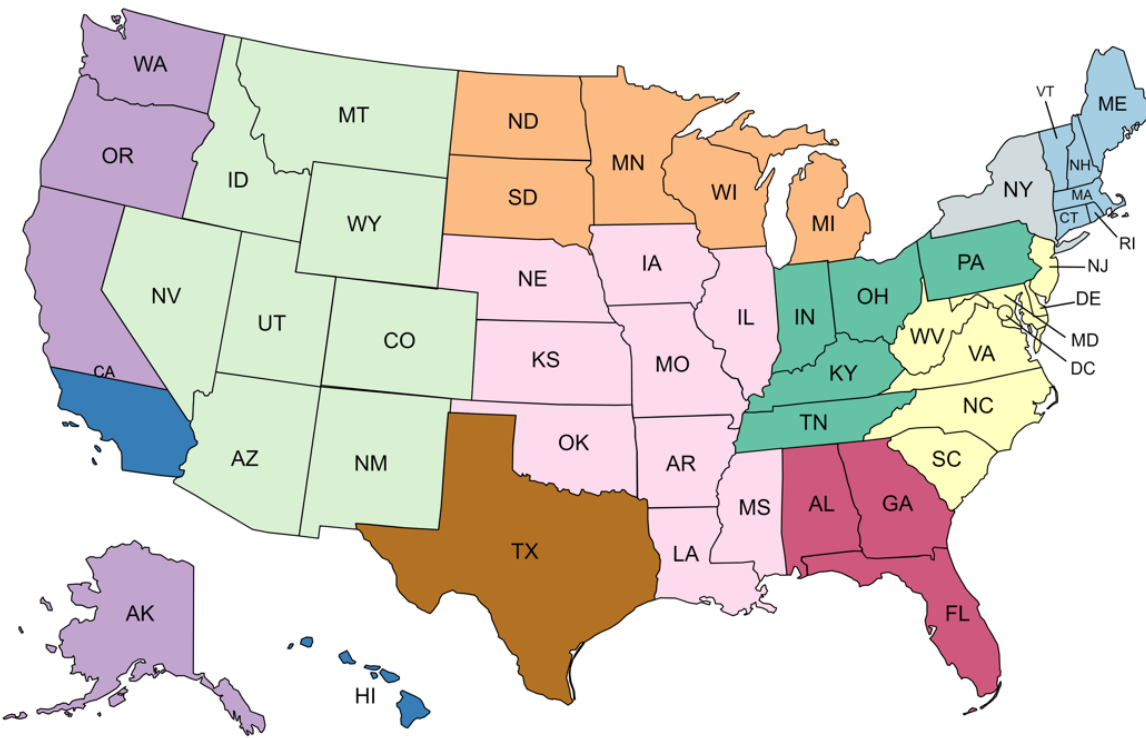

Paychex Regional Wholesaler Territories

855-588-4775

paychex.com/advisors

Nathan Charleson
Ext. 5120324
nwcharleson@paychex.com

Michael Van Heusen
Ext. 5001838
mvanheusen@paychex.com

Nick West
Ext. 5002083
nwest@paychex.com